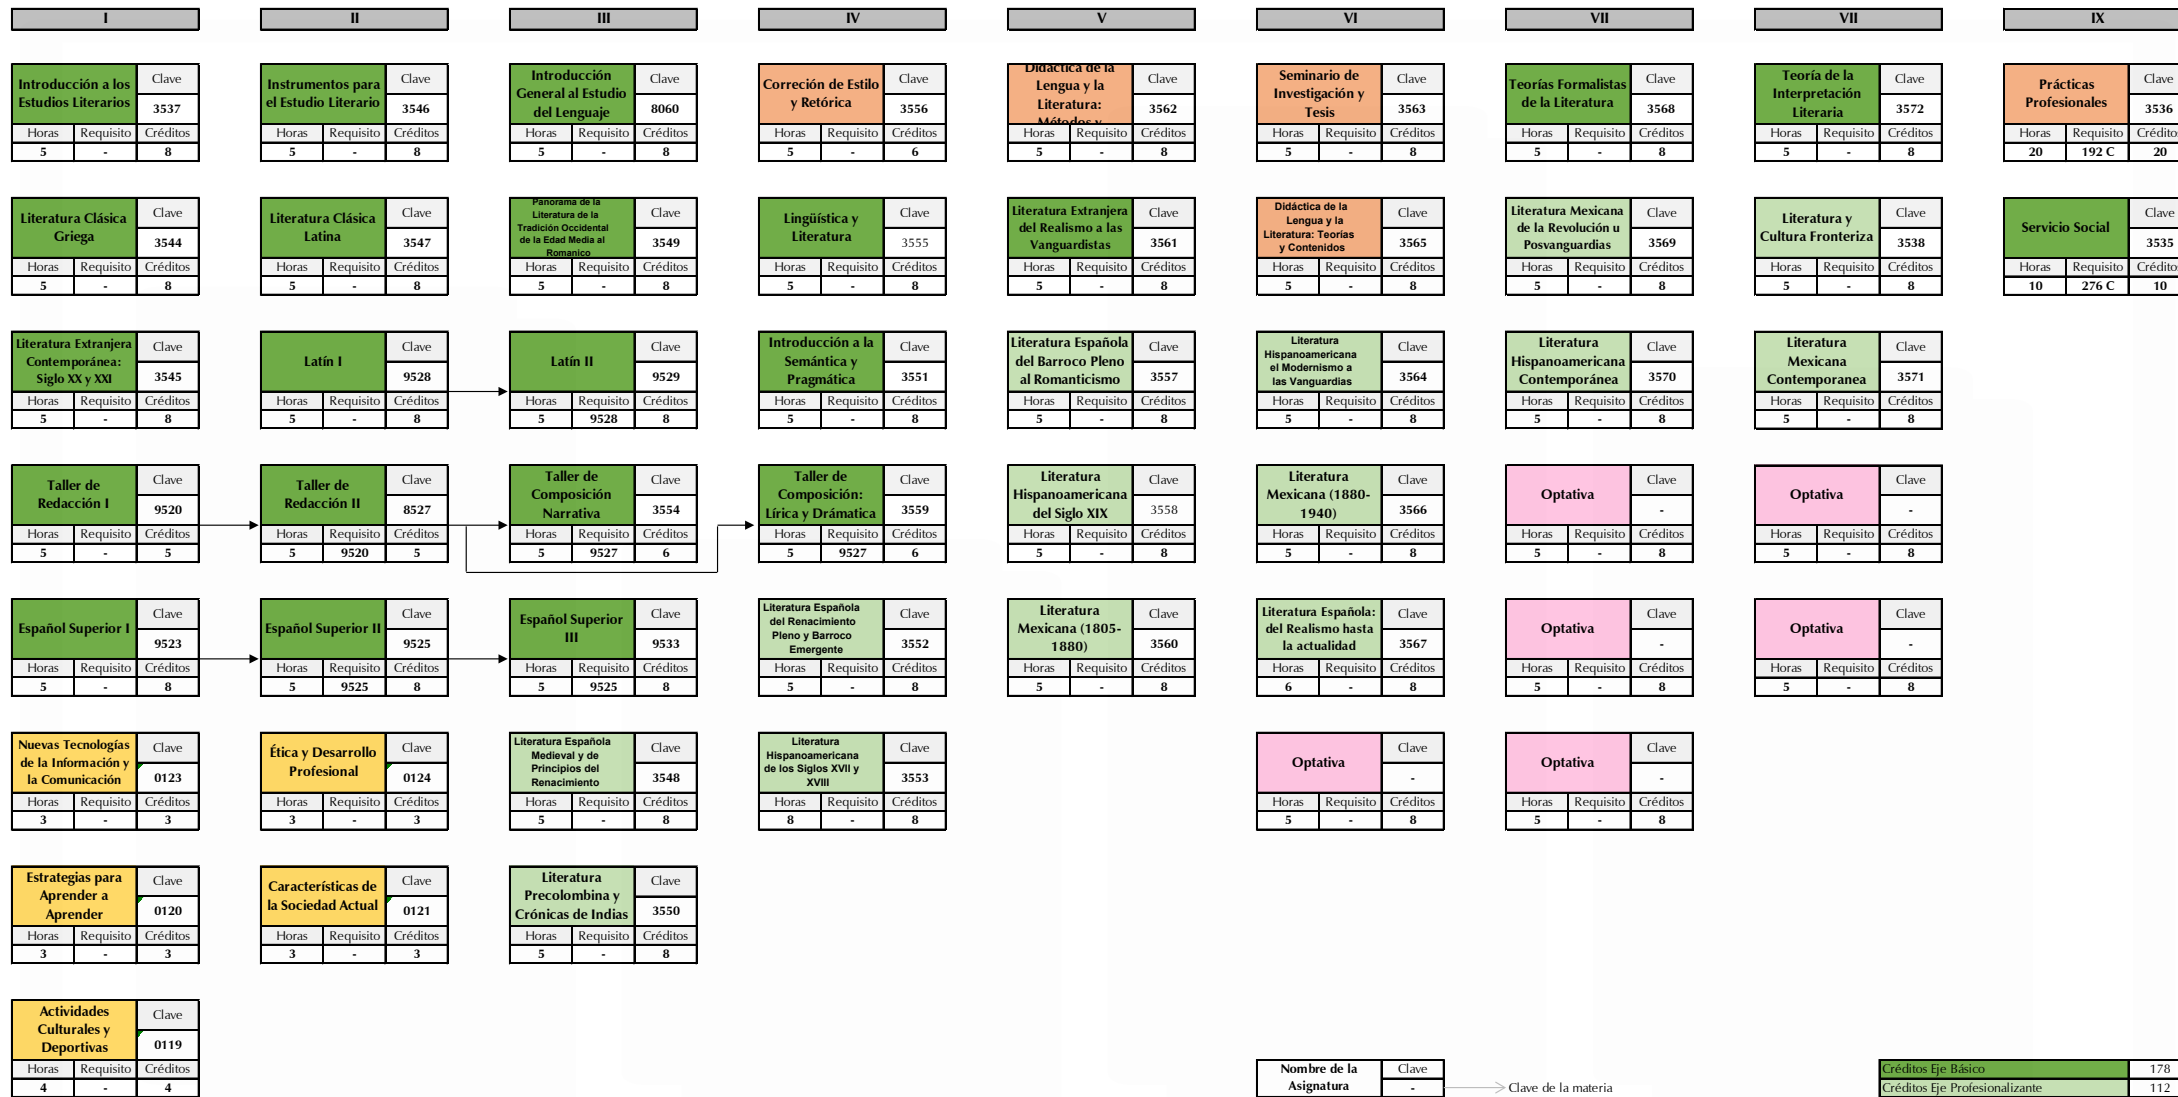

Mapa Curricular

Licenciatura en Literaturas Hispánicas

Créditos Eje Básico	178
Créditos Eje Profesionalizante	112
Créditos Eje Integrador	70
Créditos Eje Especializante / Optativas	48
Créditos Eje de Formación Común	16
Créditos Totales	424