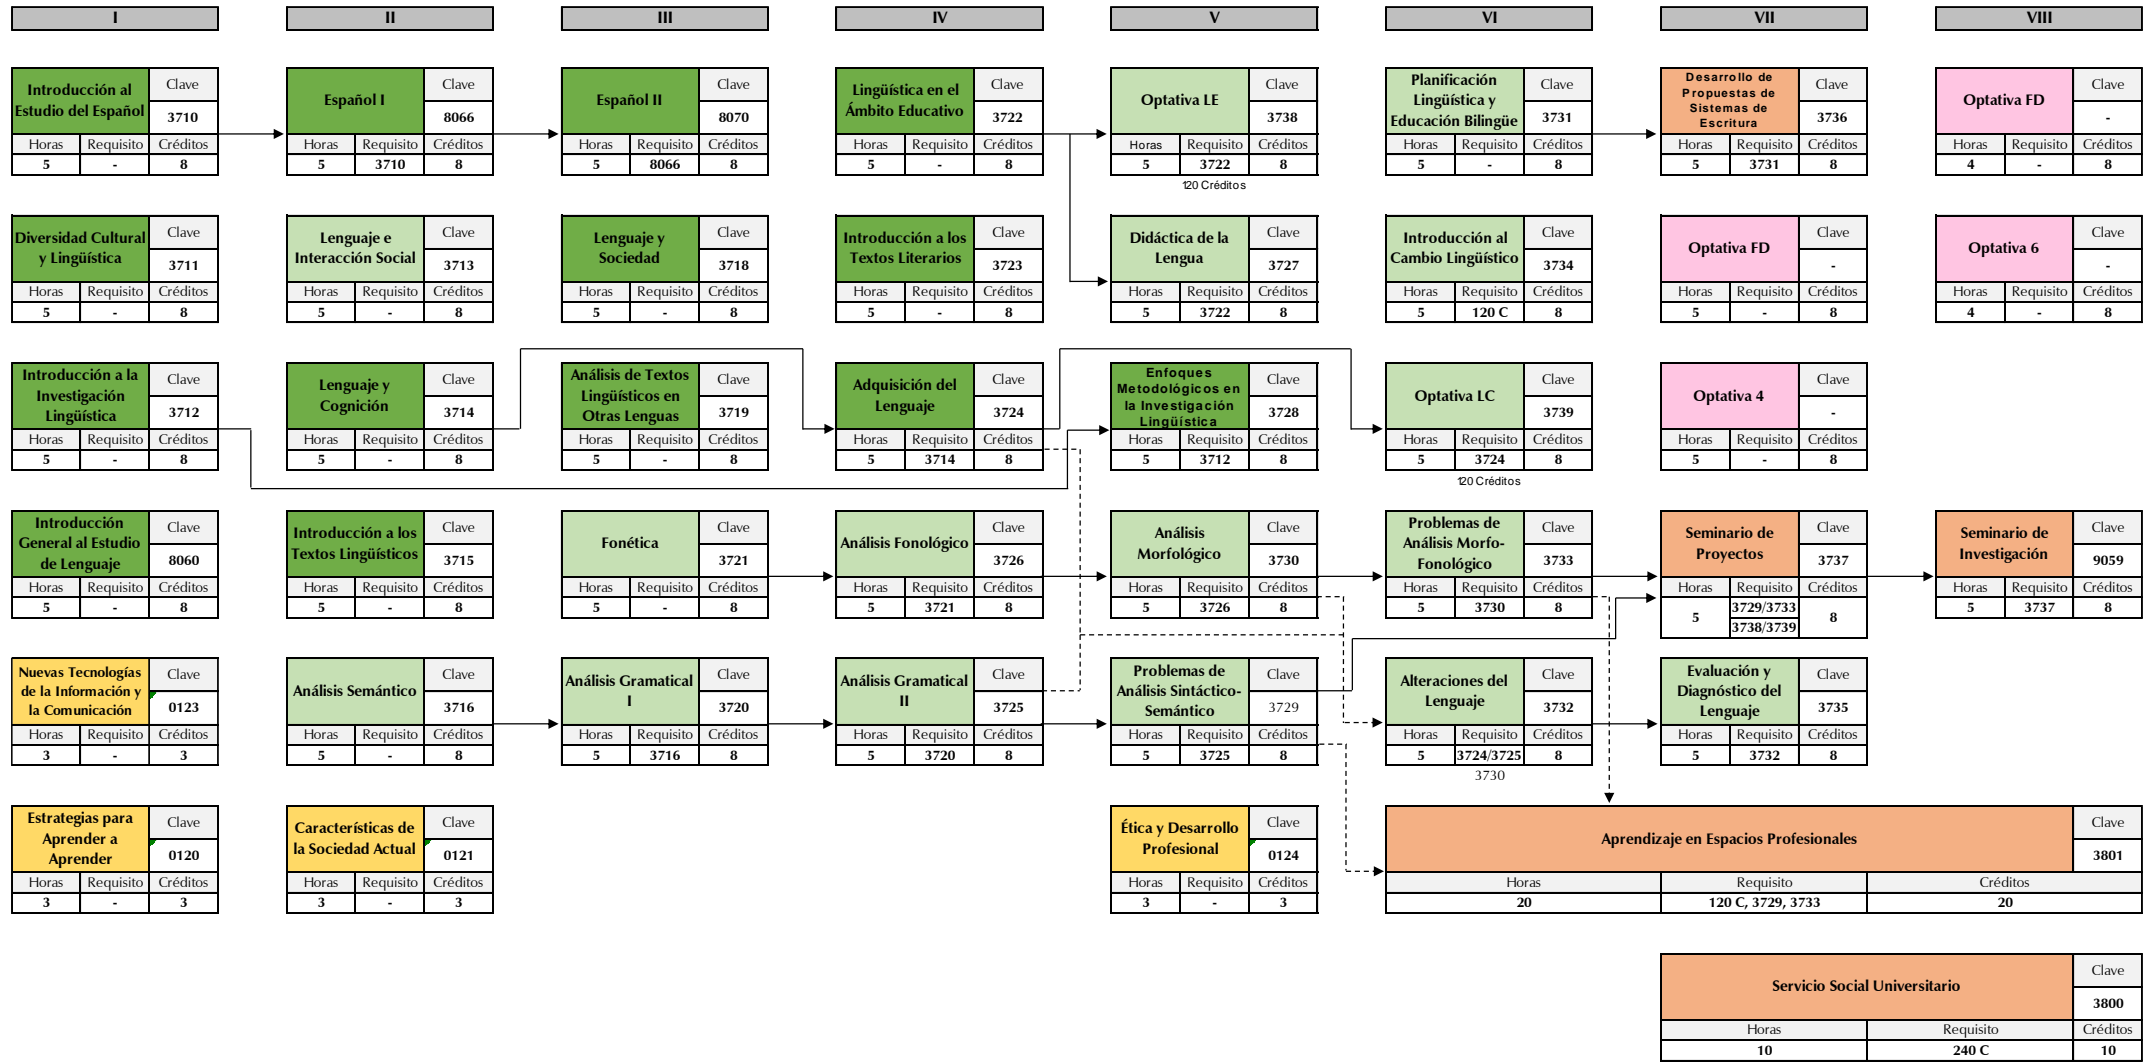

Mapa Curricular Licenciatura en Lingüística

Nombre de la Asignatura | Clave | Clave de la materia
 Horas | Requisito | Créditos
 - | - | -
 → Créditos por obtener
 → Clave de la materia o créditos por cursar
 → Número de horas por cursar

Créditos Eje Básico	120
Créditos Eje Profesionalizante	112
Créditos Eje Integrador	54
Créditos Eje Especializante / Optativas	32
Créditos Eje de Formación Común	16
Créditos Totales	334